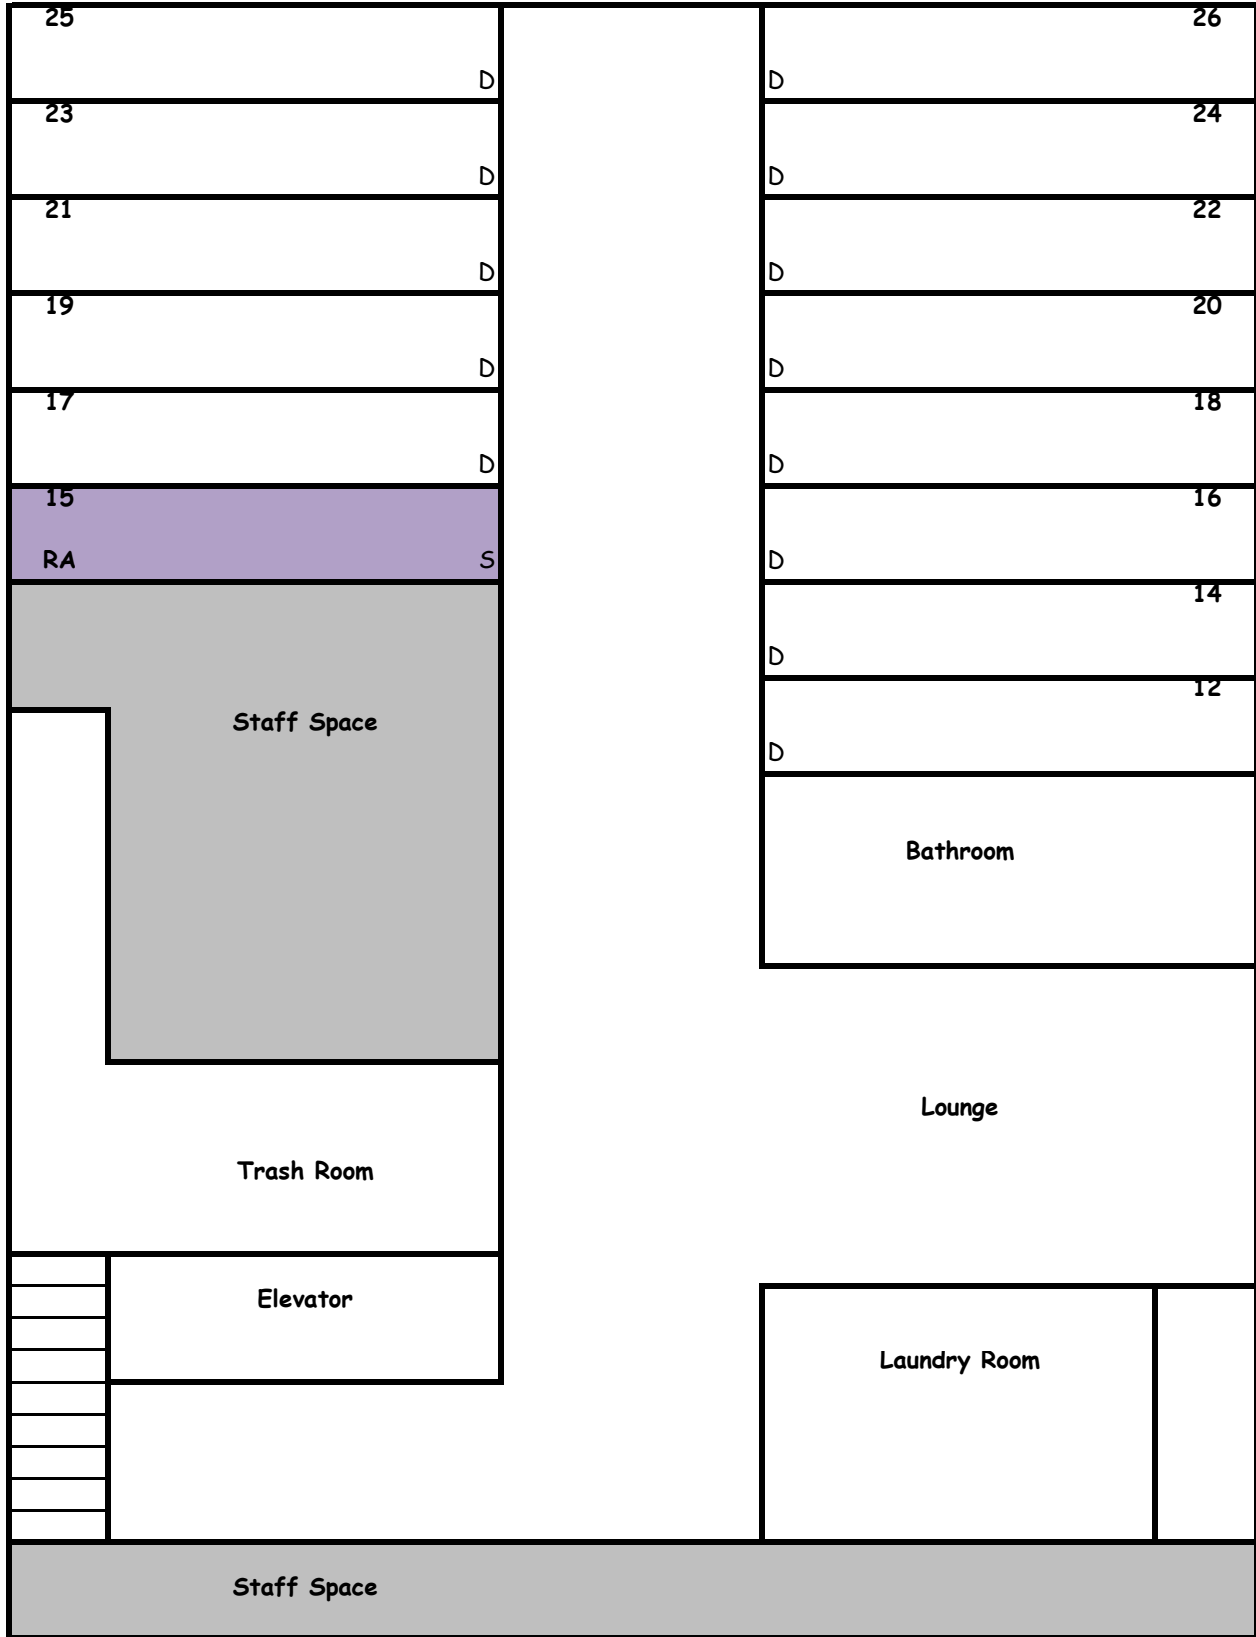

Ground Floor Leo

(<-- SHEAHAN)

(RIVER)

(CHAMPAGNAT -->)

1st Floor Leo

(RIVER)

(<-- SHEAHAN)

(CHAMPAGNAT -->)

2nd Floor Leo (RIVER)

(<-- SHEAHAN)

(CHAMPAGNAT -->)

231		232
D		D
229		230
D		D
227		228
D		D
225		226
D		D
223		224
D		D
221		222
D		D
219		220
D		D
217		218
D		D
215 RA	S	216
Bathroom		
Trash Room		
Elevator		
201	Leo Hall Mentor	201

3rd Floor Leo (RIVER)

(<-- SHEAHAN)

(CHAMPAGNAT -->)

331		332
D		D
329		330
D		D
327		328
D		D
325		326
D		D
323		324
D		D
321		322
D		D
319		320
D		D
317		318
D		D
315		316
RA		D
S		D
Bathroom		314
		D
Trash Room		312
		D
Elevator		310
		D
		308
		D
		306
		D
		304
		D
		302
		D
301	Resident Director	301

5th Floor Leo

(RIVER)

(<-- SHEAHAN)

(CHAMPAGNAT -->)

531		532
D		D
529		530
D		D
527		528
D		D
525		526
D		D
523		524
D		D
521		522
D		D
519		520
D		D
517		518
D		D
515		516
RA	S	D
Bathroom		514
		D
Trash Room		512
		D
		510
		D
		508
		D
		506
		D
		504
		D
		502
		D
501	Leo Hall Mentor	501