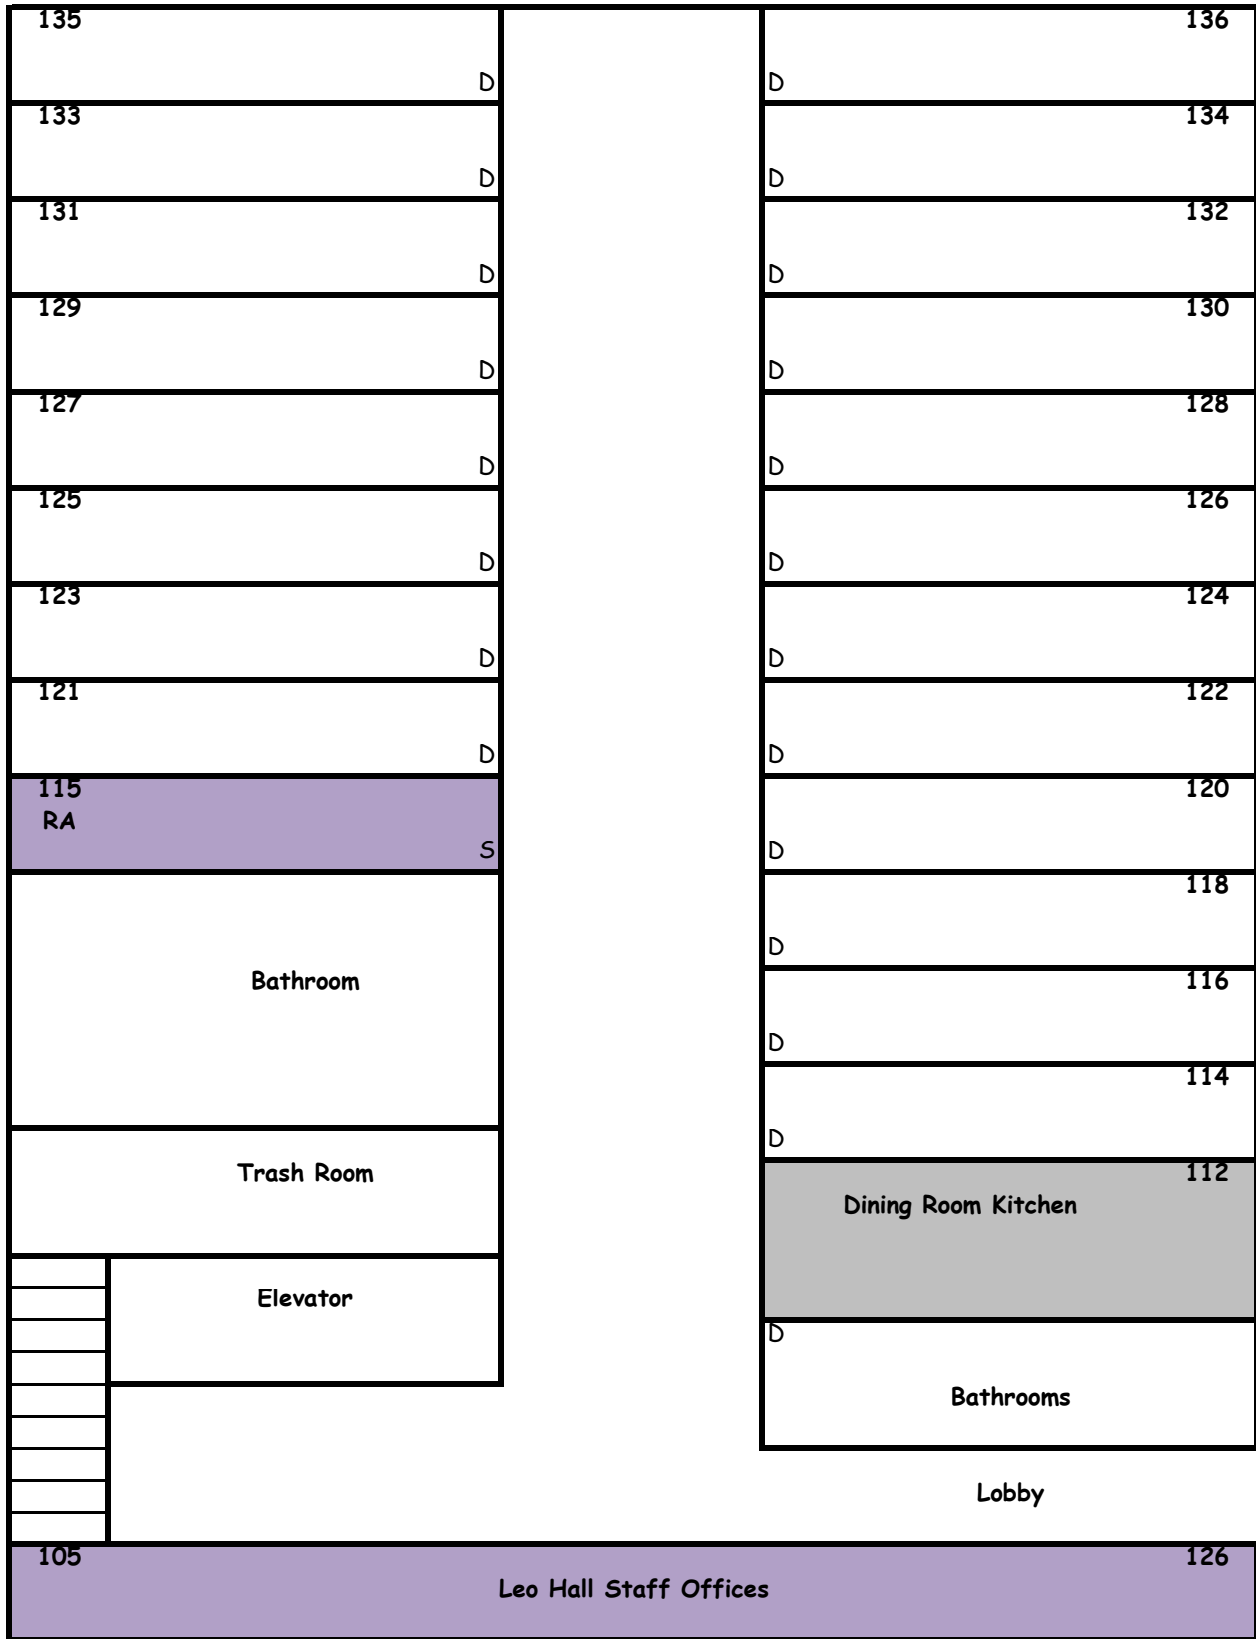

Ground Floor Leo

(<-- SHEAHAN)

(RIVER)

(CHAMPAGNAT -->)

1st Floor Leo

(RIVER)

(<-- SHEAHAN)

(CHAMPAGNAT -->)

2nd Floor Leo (RIVER)

(<-- SHEAHAN)

(CHAMPAGNAT -->)

231		232
D		D
229		230
D		D
227		228
D		D
225		226
D		D
223		224
D		D
221		222
D		D
219		220
D		D
217		218
D		D
215 RA	S	216
Bathroom		
Trash Room		
Elevator		
201	Leo Hall Mentor	201

4th Floor Leo

(RIVER)

(<-- SHEAHAN)

(CHAMPAGNAT -->)

431		432
D		D
429		430
D		D
427		428
D		D
425		426
D		D
423		424
D		D
421		422
D		D
419		420
D		D
417		418
D		D
415		416
RA	S	D
Bathroom		414
		D
Trash Room		412
		D
Elevator		410
		D
		408
		D
		406
		D
		404
		D
		402
		D
401-A	TD	401

5th Floor Leo

(RIVER)

(<-- SHEAHAN)

(CHAMPAGNAT -->)

531		532
D		D
529		530
D		D
527		528
D		D
525		526
D		D
523		524
D		D
521		522
D		D
519		520
D		D
517		518
D		D
515		516
RA	S	D
Bathroom		514
		D
Trash Room		512
		D
		510
		D
		508
		D
		506
		D
		504
		D
		502
		D
501	Leo Hall Mentor	501