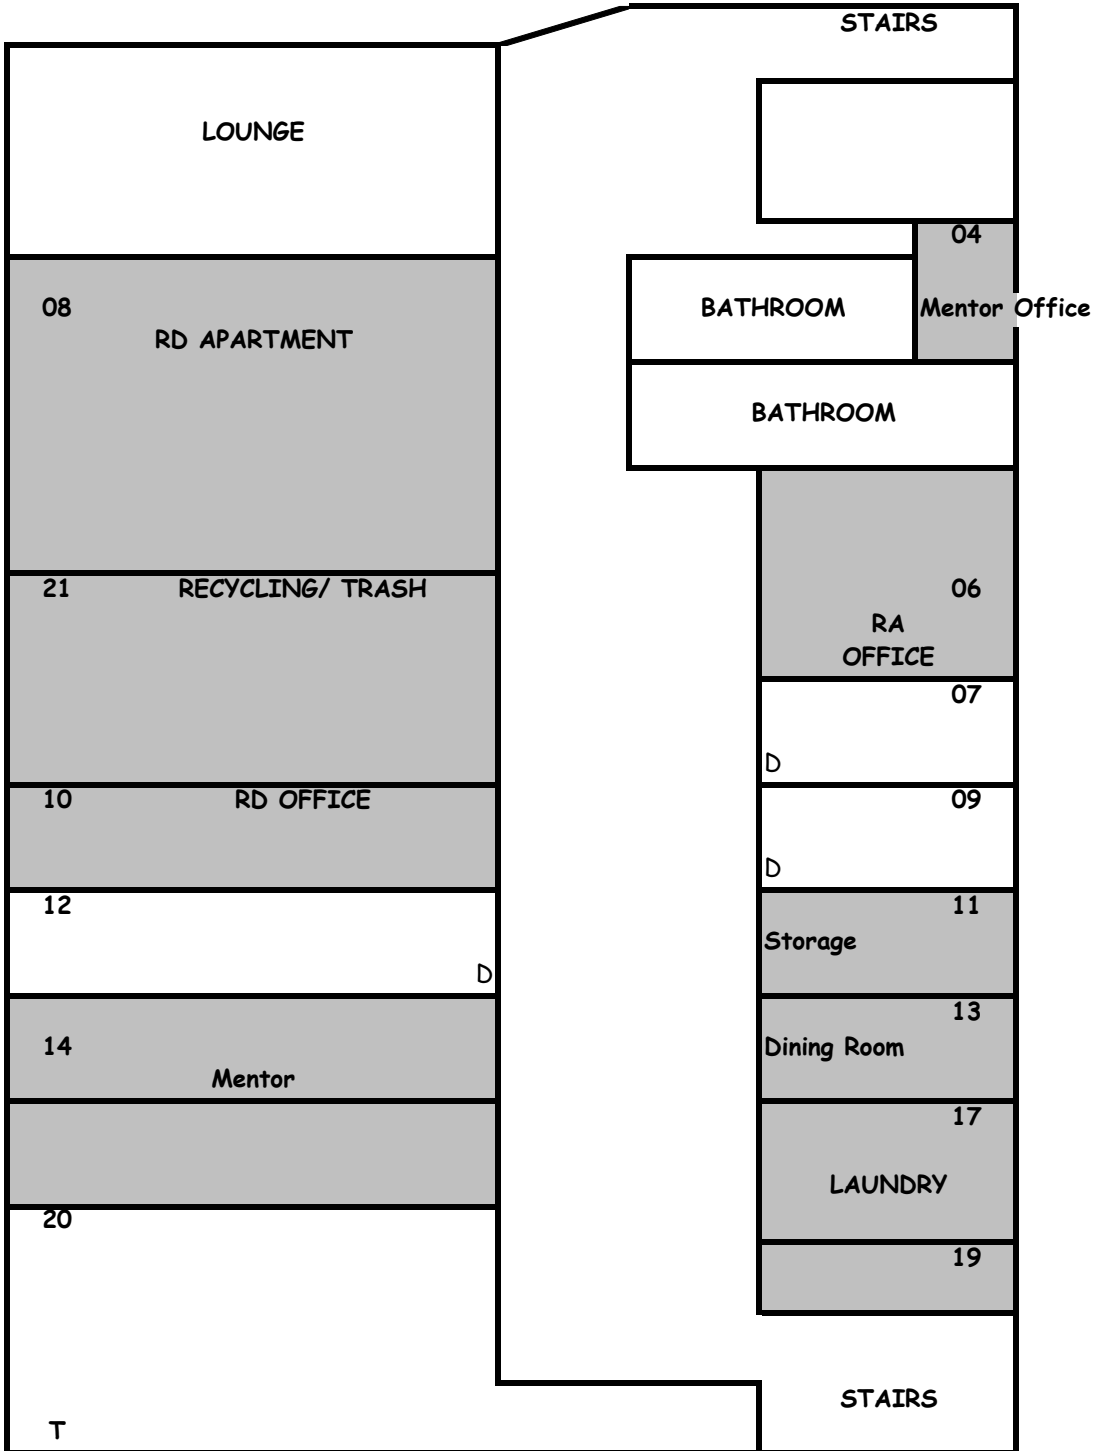

Ground Floor Sheahan

(<-- MCCANN)

(RIVER)

(LEO -->)

1st Floor Sheahan

(<-- MCCANN)

(RIVER)

(LEO -->)

BATHROOM		CLOSET	STAIRS
LOUNGE			
102	D	D	101
104	D	D	103
106	D	D	105
108	D	D	107
110	D	D	109
112	D	D	111
114	D	D	113
116	D	D	115
118	D	D	117
120	D	D	119
121			
RA			STAIRS

2nd Floor Sheahan

(<-- MCCANN)

(RIVER)

(LEO -->)

BATHROOM	CLOSET	STAIRS
200 LOUNGE		
202 D		201 D
204 D		203 D
206 D		205 D
208 D		207 D
210 D		209 D
212 D		211 D
214 D		213 D
216 D		215 D
218 D		217 D
219 D		220 D
221		
RA		STAIRS

3rd Floor Sheahan

(<-- MCCANN)

(RIVER)

(LEO -->)

BATHROOM	CLOSET	STAIRS
300 LOUNGE		
302 D		301 D
304 D		303 D
306 D		305 D
308 D		307 D
310 D		309 D
312 D		311 D
314 D		313 D
316 D		315 D
318 D		317 D
320 D		319 D
321		
RA		STAIRS